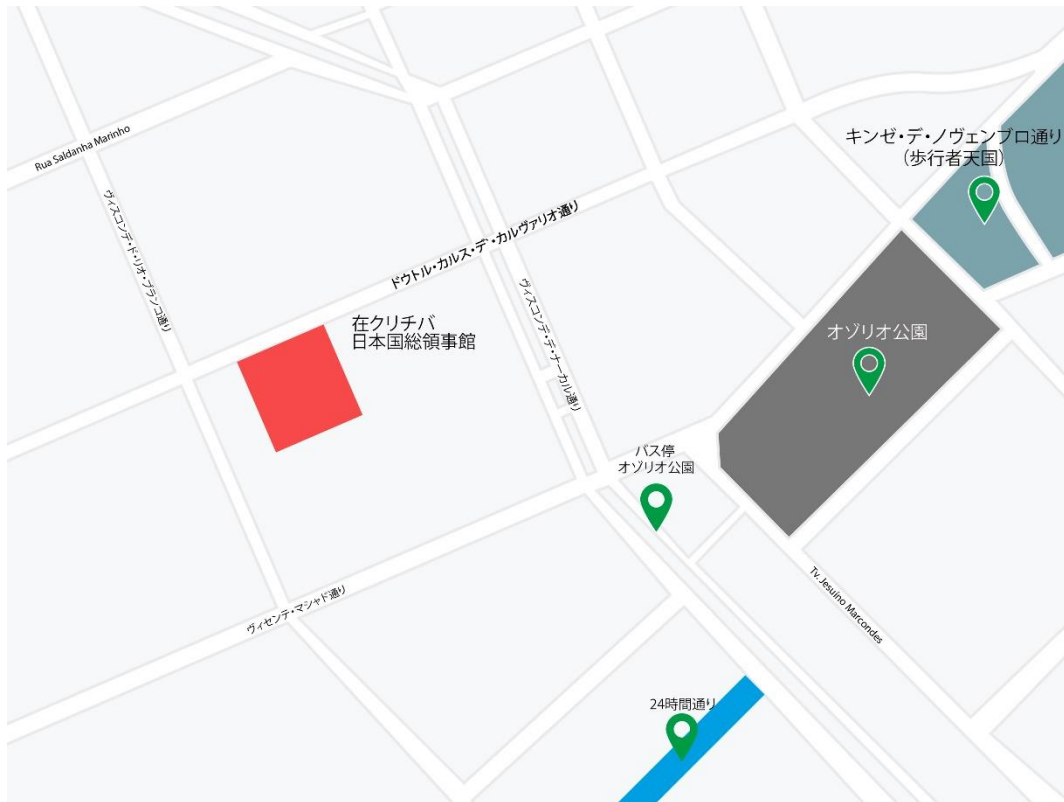

在クリチバ日本国総領事館

住所:

Al. Dr. Carlos de Carvalho, 431 – 4º andar (ドウトル・カルス・デ・カルヴァリオ通り、431番4階)
Edifício Tiemann Headquarters (チエマン・ヘッドクォータズ・ビル内)
CEP: 80410 – 180 Curitiba – PR

注:

オゾリオ公園バス停 (Estação Tubo Praça Osório)

303線 Centenário / Campo Comprido (クリチバ市長距離バスターミナルにも停車する)

チエマン・ヘッドクォータズ ビル正面