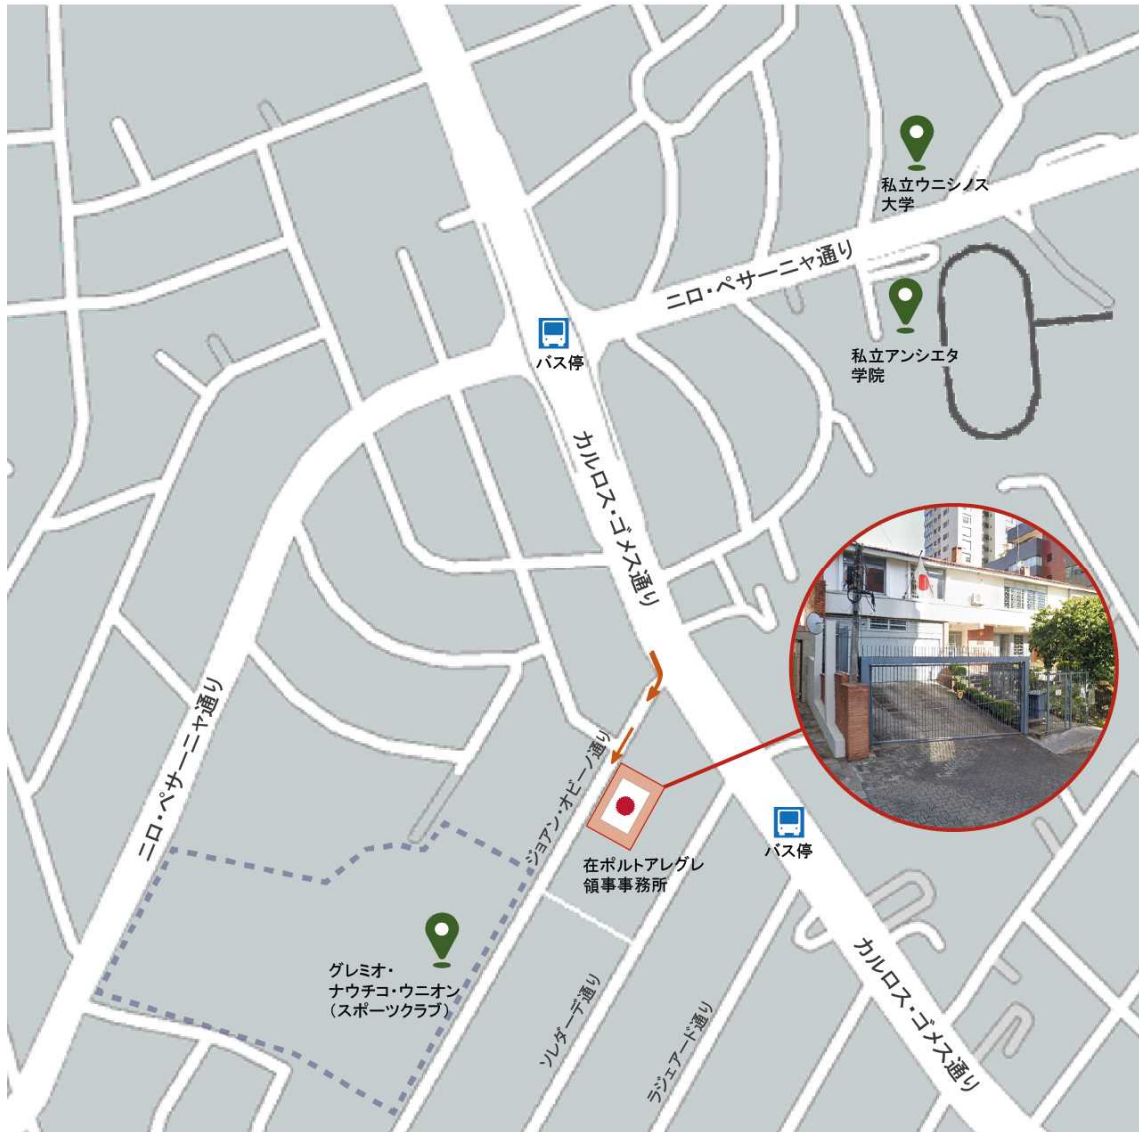

在ポルトアレグレ領事事務所

住所：

Av. João Obino, 467 (ジョアン・オビーノ通り、467番地)

Porto Alegre – RS (ポルトアレグレ市、リオ・グランデ・ド・スール州)

CEP: 90470-150

電話番号: (51) 3334-1299